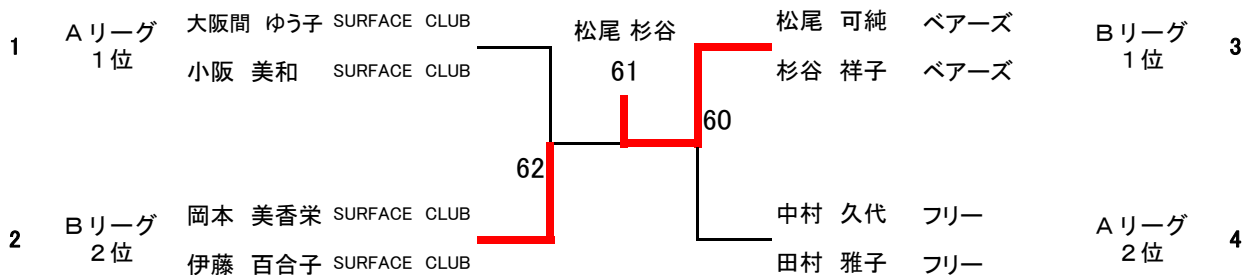

初中級女子ダブルス

※試合当日参加チーム減で試合方式を変更しました。

●予選

予選 Aリーグ	中村 久代	山口 英子	大阪間 ゆう子	勝敗	順位
	田村 雅子	柴田 宣子	小阪 美和	得失ゲーム	
① 中村 久代 フリー	/	○	×	1勝1敗	2
田村 雅子 フリー		6-2	2-6	0	
② 山口 英子 フレンドリー	×	/	×	0勝2敗	3
柴田 宣子 フレンドリー	2-6		0-6	-10	
③ 大阪間 ゆう子 SURFACE CLUB	○	○	/	2勝0敗	1
小阪 美和 SURFACE CLUB	6-2	6-0		10	

予選 Bリーグ	松尾 可純	大野 律子	岡本 美香栄	勝敗	順位
	杉谷 祥子	堂ヶ原 希世子	伊藤 百合子	得失ゲーム	
④ 松尾 可純 ベアーズ	/	○	○	2勝0敗	1
杉谷 祥子 ベアーズ		6-1	6-0	11	
⑤ 大野 律子 フリー	×	/	×	0勝2敗	3
堂ヶ原 希世子 フリー	1-6		3-6	-8	
⑥ 岡本 美香栄 SURFACE CLUB	×	○	/	1勝1敗	2
伊藤 百合子 SURFACE CLUB	0-6	6-3		-3	

●本戦