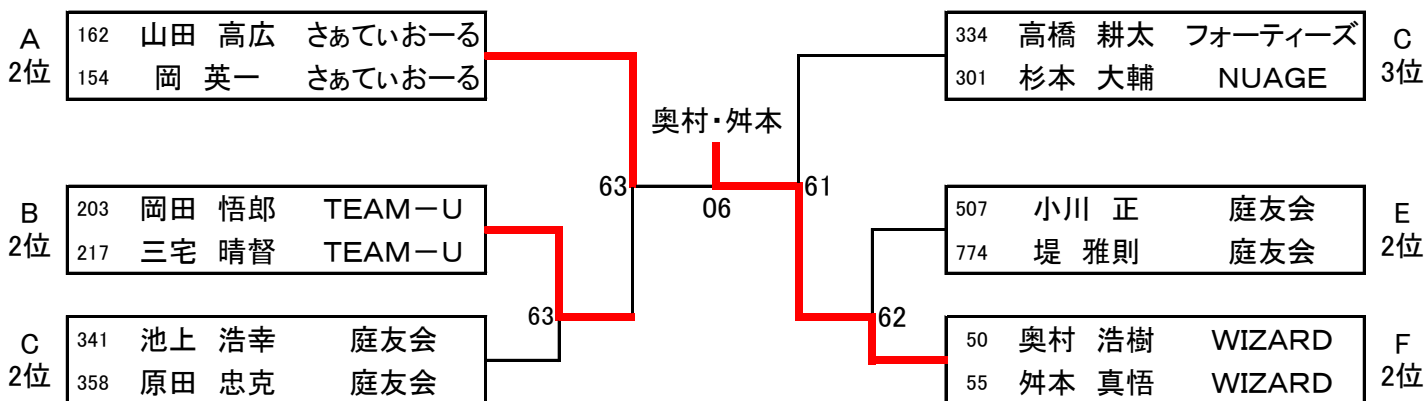

男子ダブルス決勝トーナメント

1位ブロック

3位決定戦

内村・久保

2位ブロック

3位ブロック