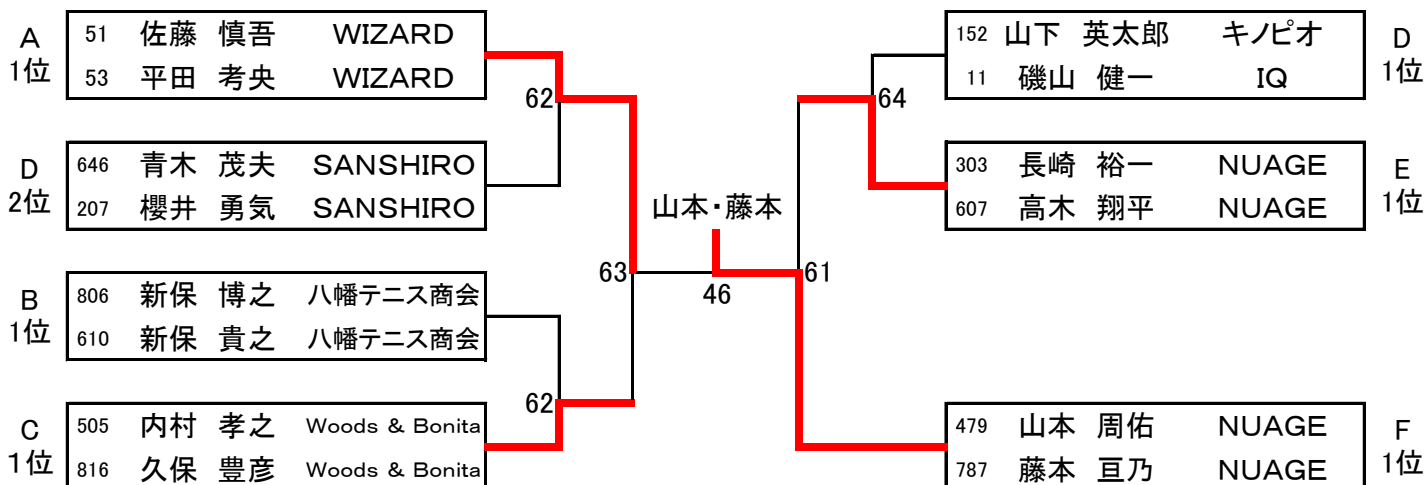

男子ダブルス決勝トーナメント

1位ブロック

3位決定戦

内村・久保

2位ブロック

3位ブロック