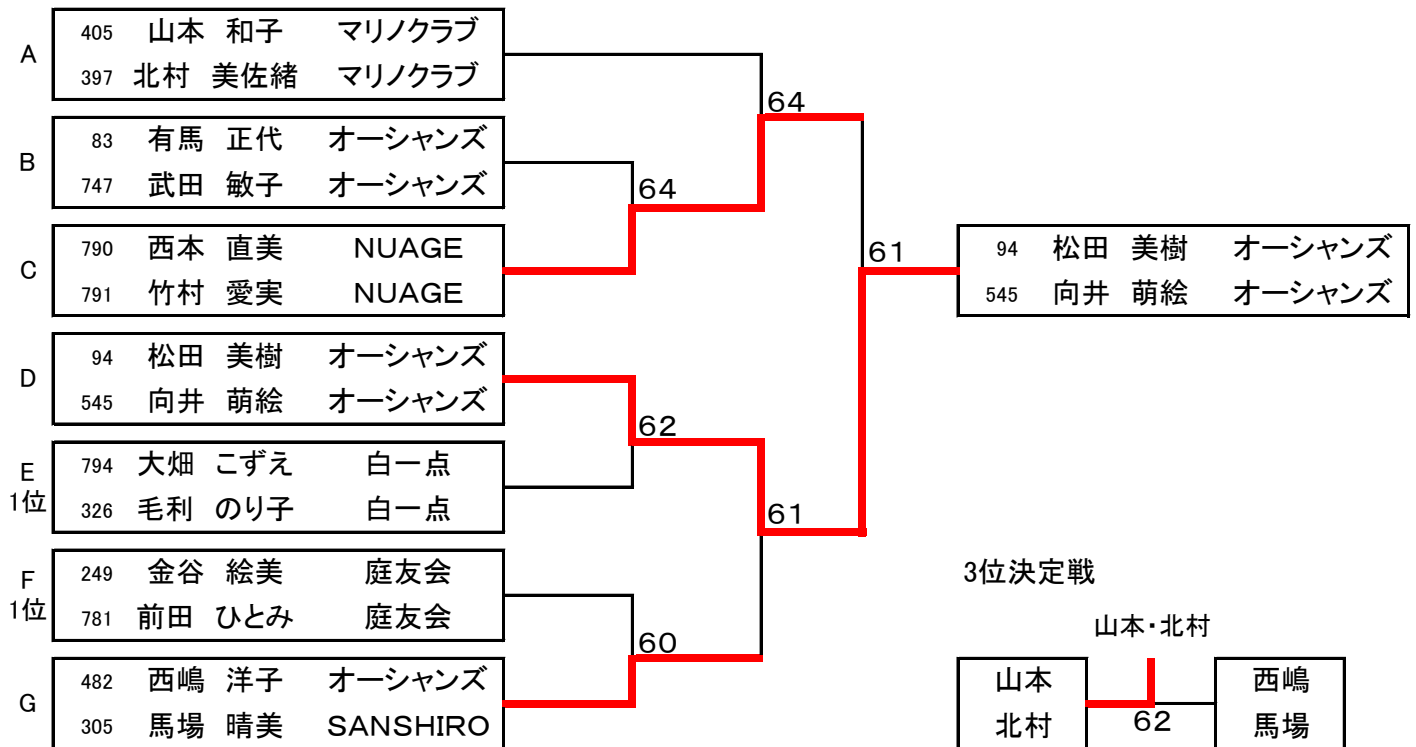

女子ダブルス決勝トーナメント

1位ブロック

2位ブロック

3位ブロック