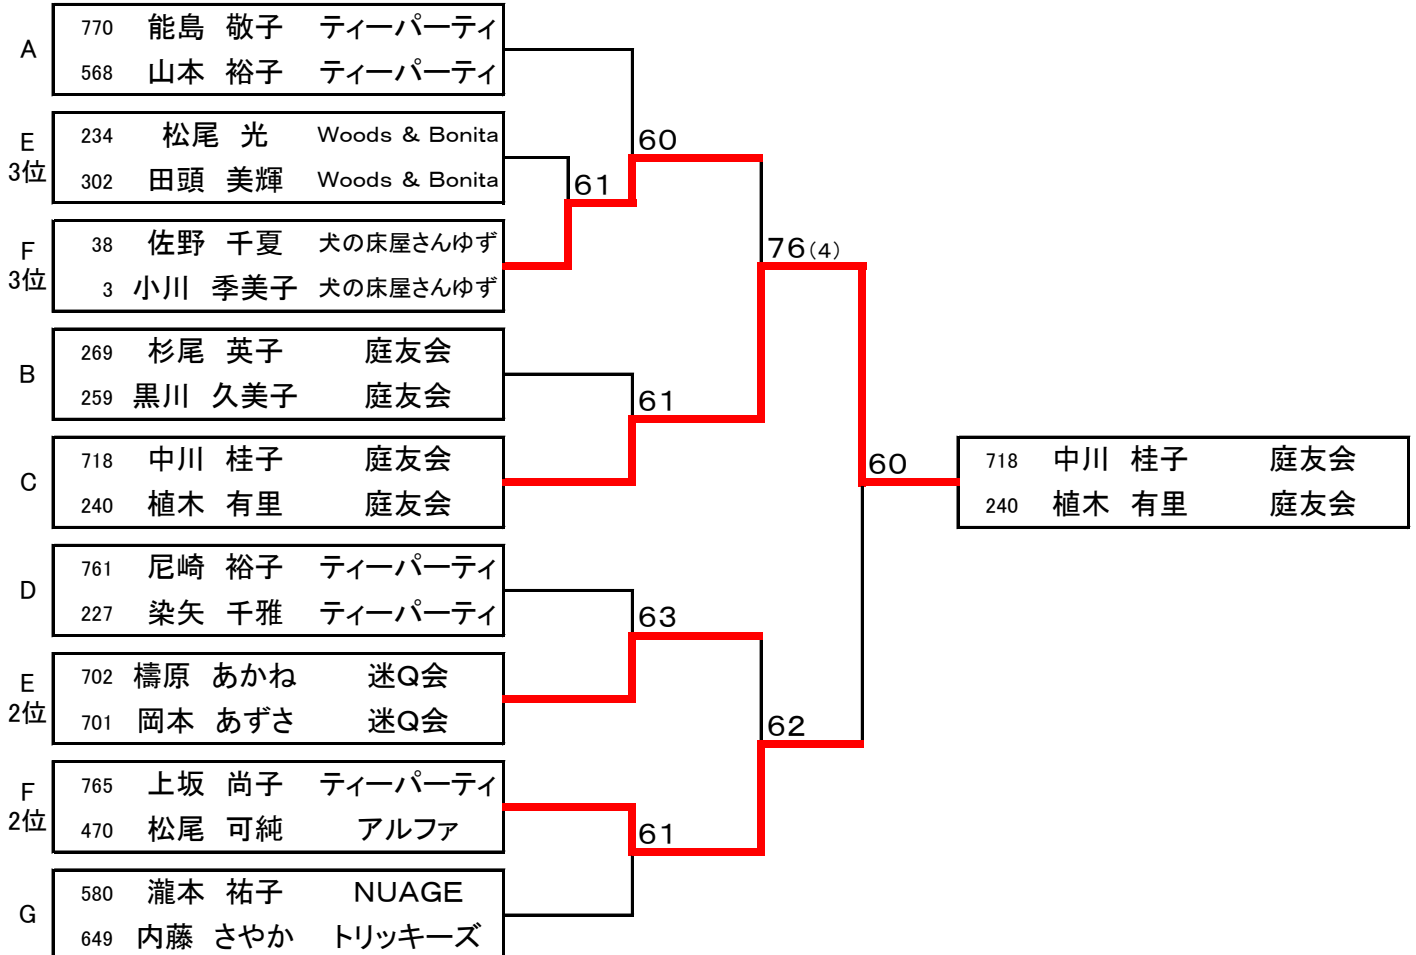

女子ダブルス決勝トーナメント

1位ブロック

2位ブロック

3位ブロック